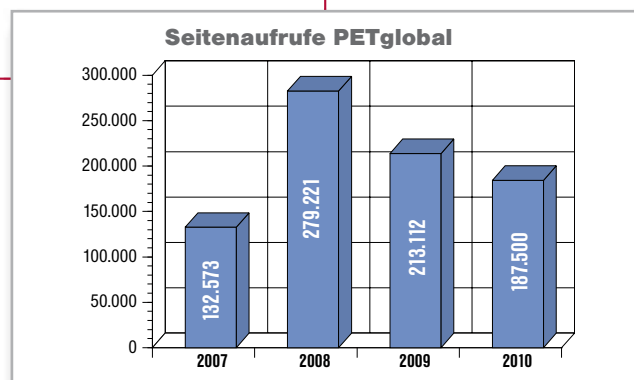

## Nutzungsstatistik

**PETglobal verzeichnet rund 45.900 Besuche im Jahr mit ca. 187.500 Seitenaufrufen. (Stand: 7/2010)**

2010: Hochrechnung auf Basis der Zugriffszahlen von Januar - Juli 2010