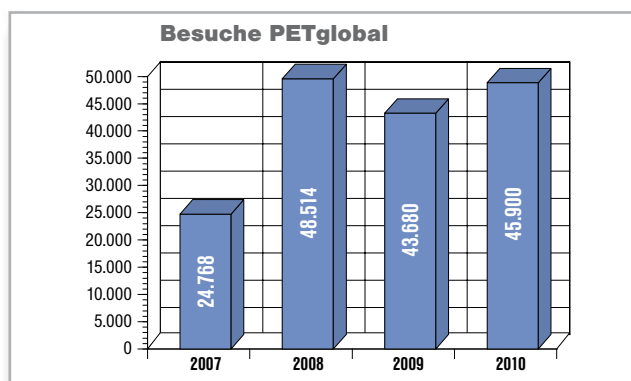

## Nutzungsstatistik

**PETglobal verzeichnet rund 45.900 Besuche im Jahr mit ca. 187.500 Seitenaufrufen. (Stand: 7/2010)**

2010: Hochrechnung auf Basis der Zugriffszahlen von Januar - Juli 2010